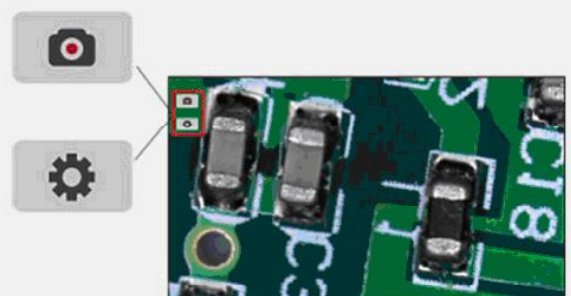

T.N

HDL-500 1080P

HDMI 數位式高解析攝影機

俱備HDMI / USB 端子
接SD卡做為影像存檔

500 萬像素 CMOS 攝影機

HDL-500 採用全新 500 萬像素 CMOS 圖像傳感器。能夠更加清晰地呈現被攝物細節，為您提供更卓越的圖像品質

內置滑鼠控制攝影機

HDL-500 可通過 HDMI 線與顯示器直接連接，操作便捷；與傳統 USB 攝影機相比，圖像傳輸效率提高了 4 倍！

高度智慧能力

實現了圖像色彩的完美還原，在顯示器上顯示的即為顯微鏡中看到的真實影像，原始非壓縮的數據傳輸保證了科學影像的真實性。可以自動獲取影像信息進行分析判斷，以最佳的白平衡、曝光、飽和度呈現完美影像。無論是明場的生物體現成像還是暗場的偏光、晶體成像幾乎無需參數手動調節，您就能獲得理想的效果。

只有兩個按鈕的軟體

方便到其實你一個點擊都可以不要做。啟始畫面只有兩個按鈕，一個拍照，一個進入設定模式。簡單得和智能手機 iPhone 一樣。

3D 降噪

曝光時間延長帶來噪聲的增加，3D 降噪功能讓畫面保持乾淨清晰。以下的對比圖顯示了 3D 降噪的強大效果。

1080P 錄影

點擊按鈕就可以拍攝 1080P 30fps 的錄像。錄影檔儲存在高速 SD 卡中，還可以直接回播它。

ROI 功能放大看細節

在螢幕右面有一列圖像操作鈕，可以翻轉，旋轉圖像。

ROI 放大功能能幫你放大圖像，看清細節。

圖像對比功能

進入設置後，可以選擇要對比的圖像，你甚至可以移動圖像的位置，選擇 ROI 區域和動態圖像進行對比。

FPGA 雙核處理器

採用創新性的 FPGA 雙核處理器、FPGA1 高解析圖像品質處理器和 FPGA2 圖像輸出控制器，確保了高速高品質圖像之真實再現。

明頂科技有限公司
Ming Ding Technology Co., Ltd.

高雄市鼓山區中華一路79號

TEL : +886-7-5526160

FAX : +886-7-5866000