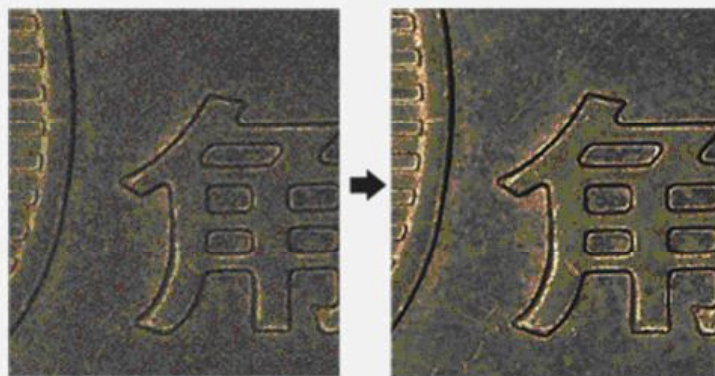

T.N

HDL-500 1080P

HDMI 數位式高解析攝影機

俱備HDMI / USB 端子
接SD卡做為影像存檔

500 萬像素 CMOS 攝影機

HDL-500 採用全新 500 萬像素 CMOS 圖像傳感器。能夠更加清晰地呈現被攝物細節，為您提供更卓越的圖像品質

內置滑鼠控制攝影機

HDL-500 可通過 HDMI 線與顯示器直接連接，操作便捷；與傳統 USB 攝影機相比，圖像傳輸效率提高了 4 倍！

高度智慧能力

實現了圖像色彩的完美還原，在顯示器上顯示的即為顯微鏡中看到的真實影像，原始非壓縮的數據傳輸保證了科學影像的真實性。可以自動獲取影像信息進行分析判斷，以最佳的白平衡、曝光、飽和度呈現完美影像。無論是明場的生物體現成像還是暗場的偏光、晶體成像幾乎無需參數手動調節，您就能獲得理想的效果。

只有兩個按鈕的軟體

方便到其實你一個點擊都可以不要做。啟始畫面只有兩個按鈕，一個拍照，一個進入設定模式。簡單得和智能手機 iPhone 一樣。

3D 降噪

曝光時間延長帶來噪聲的增加，3D 降噪功能讓畫面保持乾淨清晰。以下的對比圖顯示了 3D 降噪的強大效果。

1080P 錄影

點擊按鈕就可以拍攝 1080P 30fps 的錄像。錄影檔儲存在高速 SD 卡中，還可以直接回播它。

ROI 功能放大看細節

在螢幕右面有一列圖像操作鈕，可以翻轉，旋轉圖像。

ROI 放大功能能幫你放大圖像，看清細節。

圖像對比功能

進入設置後，可以選擇要對比的圖像，你甚至可以移動圖像的位置，選擇 ROI 區域和動態圖像進行對比。

FPGA 雙核處理器

採用創新性的 FPGA 雙核處理器、FPGA1 高解析圖像品質處理器和 FPGA2 圖像輸出控制器，確保了高速高品質圖像之真實再現。

明頂科技有限公司
Ming Ding Technology Co., Ltd.

高雄市鼓山區中華一路79號

TEL : +886-7-5526160

FAX : +886-7-5866000