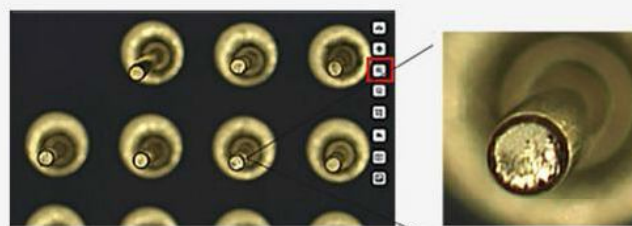

高度智慧能力

實現了圖像色彩的完美還原，在顯示器上顯示的即為顯微鏡中看到的真實影像，原始非壓縮的數據傳輸保證了科學影像的真實性。可以自動獲取影像信息進行分析判斷，以最佳的白平衡、曝光、飽和度呈現完美影像。無論是明場的生物體現成像還是暗場的偏光、晶體成像幾乎無需參數手動調節，您就能獲得理想的效果。

只有兩個按鈕的軟體

方便到其實你一個點擊都可以不要做。啟始畫面只有兩個按鈕，一個拍照，一個進入設定模式。簡單得和智能手機 iPhone 一樣。

3D 降噪

曝光時間延長帶來噪聲的增加，3D 降噪功能讓畫面保持乾淨清晰。以下的對比圖顯示了 3D 降噪的強大效果。

1080P 錄影

點擊按鈕就可以拍攝 1080P 30fps 的錄像。錄影檔儲存在高速 SD 卡中，還可以直接回播它。

ROI 功能放大看細節

在螢幕右面有一列圖像操作鈕，可以翻轉，旋轉圖像。

ROI 放大功能能幫你放大圖像，看清細節。

圖像對比功能

進入設置後，可以選擇要對比的圖像，你甚至可以移動圖像的位置，選擇 ROI 區域和動態圖像進行對比。

FPGA 雙核處理器

採用創新性的 FPGA 雙核處理器、FPGA1 高解析圖像品質處理器和 FPGA2 圖像輸出控制器，確保了高速高品質圖像之真實再現。

明頂科技有限公司
Ming Ding Technology Co., Ltd.

高雄市鼓山區中華一路79號

TEL : +886-7-5526160

FAX : +886-7-5866000