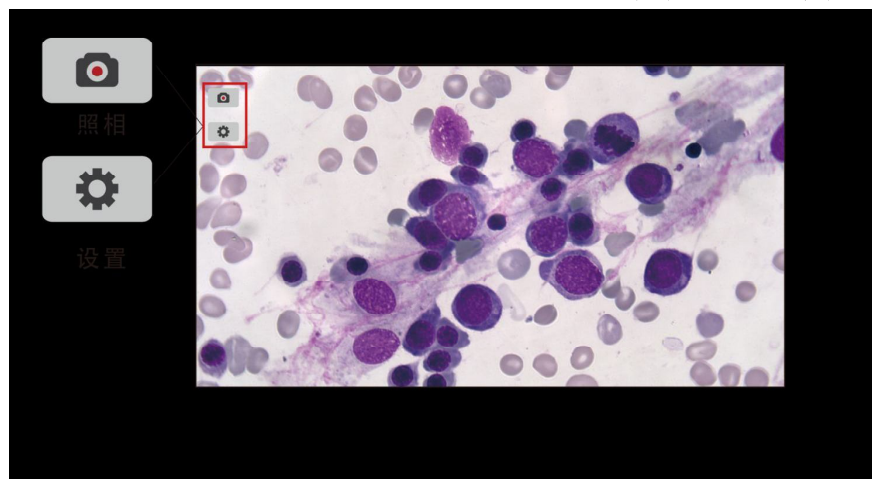

擁有高信噪比的傳感器，可實現長達 10 秒的曝光設置，輕鬆捕獲出色的螢光圖像。

3D 降噪功能

強大的 3D 降噪功能，能有效減少曝光時間延長增加的噪聲，讓畫面保持乾淨清晰，畫質更非凡。

1080P 錄影

點擊按鈕就可以拍攝 1080P 30fps 的錄影。錄影文檔存儲在高速 SD 卡中，你還可以直接回播它。

簡易的操作

啟動畫面只有兩個按鈕，一個拍照，一個進入設置菜單，操作簡單易上手。

高度智能化

可自動獲取影像信息，自動曝光模式下也能提供理想的白平衡，飽和度效果，無論明場還是暗場，幾乎無需手動調節技能獲得驚豔的圖像。

內置滑鼠控制攝影機

可透過 HDMI 線與顯示器直接連接，操作便捷；與傳統 USB 攝影機相比，圖像傳輸效率提高了 4 倍！

只有兩個按鈕的軟體

方便到其實你一個點擊都可以不要做。啟始畫面只有兩個按鈕，一個拍照，一個進入設定模式。簡單得和智能手機 iPhone 一樣。

ROI 功能放大看細節

在螢幕右面有一列圖像操作鈕，可以翻轉，旋轉圖像。

ROI 放大功能能幫你放大圖像，看清細節。

圖像對比功能

進入設置後，可以選擇要對比的圖像，你甚至可以移動圖像的位置，選擇 ROI 區域和動態圖像進行對比。

採用全新 CMOS 圖像傳感器。能夠更加清晰地呈現被攝物細節，為您提供更卓越的圖像品質，可瀏覽所拍攝像片。

明頂科技有限公司

高雄市鼓山區中華一路 79 號

TEL. 07- 5526160 FAX. 07- 5866000