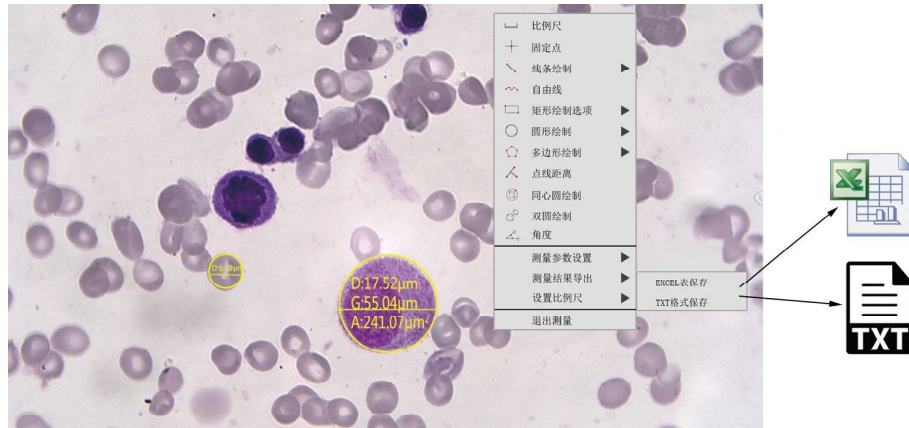

T.N

T - chrome M

600 萬像素量測型 HDMI 顯微相機

內置專業的數字化圖像測量系統

新增 8 種語言自由切換功能

可進行包括英語，中文簡體，中文繁體，德語，意大利語，法語，韓語以及日語在內的 8 種本土語言的自由切換。

高效測量工具，微米級精準測量

配置了自由線，矩形，圓形，多邊形，點線距，同心圓，雙圓，角度等多種測量工具，可實現點線距，角度，長度，周長，面積等微米級的精準測量，數據可精確到 1/100 微米，再微小的細胞也能輕鬆實現準確測量。

多樣化的測量應用

除微米外，還支持毫米，厘米兩個不同量級長度單位的測量，能充分滿足用戶不同場景下的多樣化測量需求，為用戶工作所需的量化分析提供直觀可靠的數據支撐。

便利的測量數據管理

可實現 EXCEL 表格，TXT 文本兩種測量數據輸出方式，數據管理更便捷高效。

30 幀/秒高速影像

1920x1080 分辨率可以實現 30 幀/秒的無壓縮數據傳輸，是非常具有速度優勢的 USB2.0 科學相機。

出色的螢光成像

擁有高信噪比的傳感器，可實現長達 10 秒的曝光設置，輕鬆捕獲出色的螢光圖像。

3D 降噪功能

強大的 3D 降噪功能，能有效減少曝光時間延長增加的噪聲，讓畫面保持乾淨清晰，畫質更非凡。

1080P 錄影

點擊按鈕就可以拍攝 1080P 30fps 的錄影。錄影文檔存儲在高速 SD 卡中，你還可以直接回播它。

簡易的操作

啟動畫面只有兩個按鈕，一個拍照，一個進入設置菜單，操作簡單易上手。

高度智能化

可自動獲取影像信息，自動曝光模式下也能提供理想的白平衡，飽和度效果，無論明場還是暗場，幾乎無需手動調節技能獲得驚豔的圖像。

內置滑鼠控制攝影機

可透過 HDMI 線與顯示器直接連接，操作便捷；與傳統 USB 攝影機相比，圖像傳輸效率提高了 4 倍！

只有兩個按鈕的軟體

方便到其實你一個點擊都可以不要做。啟始畫面只有兩個按鈕，一個拍照，一個進入設定模式。簡單得和智能手機 iPhone 一樣。

ROI 功能放大看細節