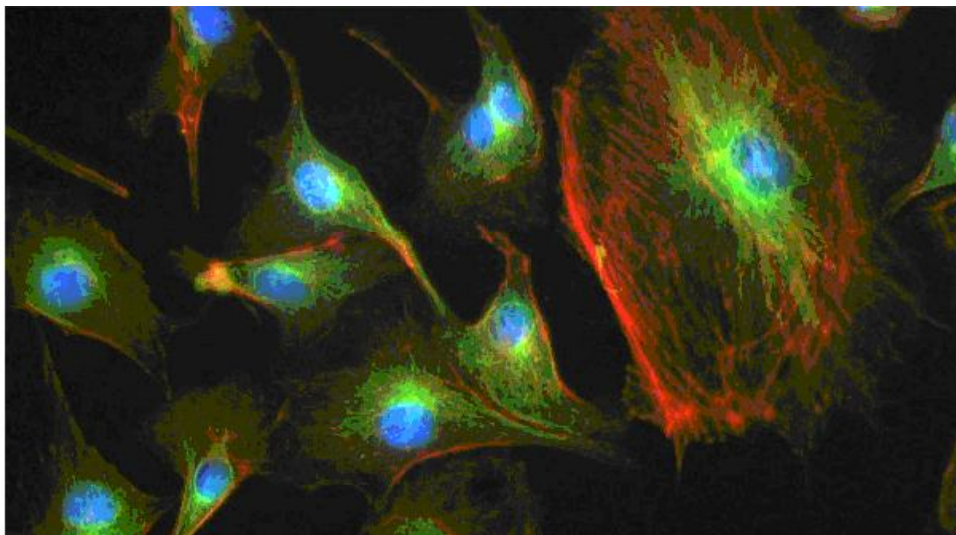

多樣化的測量應用

除微米外，還支持毫米，厘米兩個不同量級長度單位的測量，能充分滿足用戶不同場景下的多樣化測量需求，為用戶工作所需的量化分析提供直觀可靠的數據支撐。

便利的測量數據管理

可實現 EXCEL 表格，TXT 文本兩種測量數據輸出方式，數據管理更便捷高效。

30 幀/秒高速影像

1920x1080 分辨率可以實現 30 幀/秒的無壓縮數據傳輸，是非常具有速度優勢的 USB2.0 科學相機。

出色的螢光成像

擁有高信噪比的傳感器，可實現長達 10 秒的曝光設置，輕鬆捕獲出色的螢光圖像。

3D 降噪功能

強大的 3D 降噪功能，能有效減少曝光時間延長增加的噪聲，讓畫面保持乾淨清晰，畫質更非凡。

1080P 錄影

點擊按鈕就可以拍攝 1080P 30fps 的錄影。錄影文檔存儲在高速 SD 卡中，你還可以直接回播它。

簡易的操作

啟動畫面只有兩個按鈕，一個拍照，一個進入設置菜單，操作簡單易上手。

高度智能化

可自動獲取影像信息，自動曝光模式下也能提供理想的白平衡，飽和度效果，無論明場還是暗場，幾乎無需手動調節技能獲得驚豔的圖像。

內置滑鼠控制攝影機

可透過 HDMI 線與顯示器直接連接，操作便捷；與傳統 USB 攝影機相比，圖像傳輸效率提高了 4 倍！

只有兩個按鈕的軟體

方便到其實你一個點擊都可以不要做。啟始畫面只有兩個按鈕，一個拍照，一個進入設定模式。簡單得和智能手機 iPhone 一樣。

ROI 功能放大看細節

在螢幕右面有一列圖像操作鈕，可以翻轉，旋轉圖像。

ROI 放大功能能幫你放大圖像，看清細節。

圖像對比功能

進入設置後，可以選擇要對比的圖像，你甚至可以移動圖像的位置，選擇 ROI 區域和動態圖像進行對比。

採用全新 CMOS 圖像傳感器。能夠更加清晰地呈現被攝物細節，為您提供更卓越的圖像品質，可瀏覽所拍攝像片。

明頂科技有限公司

高雄市鼓山區中華一路 79 號

TEL. 07- 5526160 FAX. 07- 5866000