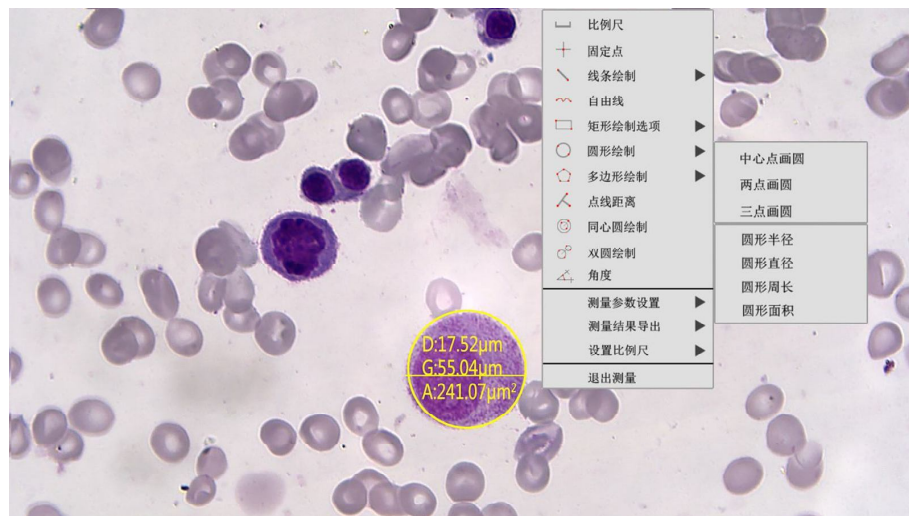

T.N

T - chrome M

600 萬像素量測型 HDMI 顯微相機

內置專業的數字化圖像測量系統

新增 8 種語言自由切換功能

可進行包括英語，中文簡體，中文繁體，德語，意大利語，法語，韓語以及日語在內的 8 種本土語言的自由切換。

高效測量工具，微米級精準測量

配置了自由線，矩形，圓形，多邊形，點線距，同心圓，雙圓，角度等多種測量工具，可實現點線距，角度，長度，周長，面積等微米級的精準測量，數據可精確到 1/100 微米，再微小的細胞也能輕鬆實現準確測量。

多樣化的測量應用

除微米外，還支持毫米，厘米兩個不同量級長度單位的測量，能充分滿足用戶不同場景下的多樣化測量需求，為用戶工作所需的量化分析提供直觀可靠的數據支撐。

便利的測量數據管理

可實現 EXCEL 表格，TXT 文本兩種測量數據輸出方式，數據管理更便捷高效。

30 幀/秒高速影像

1920x1080 分辨率可以實現 30 幀/秒的無壓縮數據傳輸，是非常具有速度優勢的 USB2.0 科學相機。

出色的螢光成像

擁有高信噪比的傳感器，可實現長達 10 秒的曝光設置，輕鬆捕獲出色的螢光圖像。

3D 降噪功能

強大的 3D 降噪功能，能有效減少曝光時間延長增加的噪聲，讓畫面保持乾淨清晰，畫質更非凡。

1080P 錄影

點擊按鈕就可以拍攝 1080P 30fps 的錄影。錄影文檔存儲在高速 SD 卡中，你還可以直接回播它。

簡易的操作

啟動畫面只有兩個按鈕，一個拍照，一個進入設置菜單，操作簡單易上手。

高度智能化

可自動獲取影像信息，自動曝光模式下也能提供理想的白平衡，飽和度效果，無論明場還是暗場，幾乎無需手動調節技能獲得驚豔的圖像。

內置滑鼠控制攝影機

可透過 HDMI 線與顯示器直接連接，操作便捷；與傳統 USB 攝影機相比，圖像傳輸效率提高了 4 倍！

只有兩個按鈕的軟體

方便到其實你一個點擊都可以不要做。啟始畫面只有兩個按鈕，一個拍照，一個進入設定模式。簡單得和智能手機 iPhone 一樣。

ROI 功能放大看細節