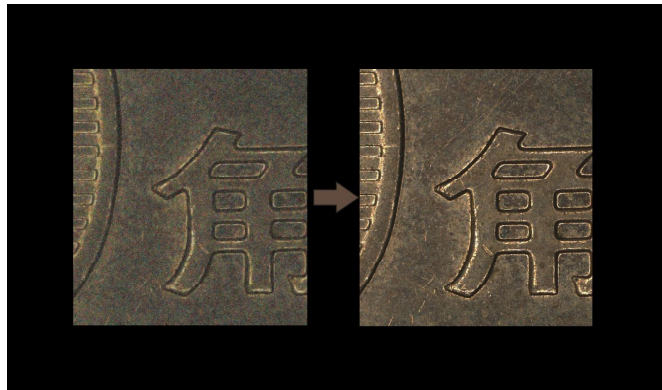

多樣化的測量應用

除微米外，還支持毫米，厘米兩個不同量級長度單位的測量，能充分滿足用戶不同場景下的多樣化測量需求，為用戶工作所需的量化分析提供直觀可靠的數據支撐。

便利的測量數據管理

可實現 EXCEL 表格，TXT 文本兩種測量數據輸出方式，數據管理更便捷高效。

30 幀/秒高速影像

1920x1080 分辨率可以實現 30 幀/秒的無壓縮數據傳輸，是非常具有速度優勢的 USB2.0 科學相機。

出色的螢光成像

擁有高信噪比的傳感器，可實現長達 10 秒的曝光設置，輕鬆捕獲出色的螢光圖像。

3D 降噪功能

強大的 3D 降噪功能，能有效減少曝光時間延長增加的噪聲，讓畫面保持乾淨清晰，畫質更非凡。

1080P 錄影

點擊按鈕就可以拍攝 1080P 30fps 的錄影。錄影文檔存儲在高速 SD 卡中，你還可以直接回播它。

簡易的操作

啟動畫面只有兩個按鈕，一個拍照，一個進入設置菜單，操作簡單易上手。

高度智能化

在螢幕右面有一列圖像操作鈕，可以翻轉，旋轉圖像。

ROI 放大功能能幫你放大圖像，看清細節。

圖像對比功能

進入設置後，可以選擇要對比的圖像，你甚至可以移動圖像的位置，選擇 ROI 區域和動態圖像進行對比。

採用全新 CMOS 圖像傳感器。能夠更加清晰地呈現被攝物細節，為您提供更卓越的圖像品質，可瀏覽所拍攝像片。

明頂科技有限公司

高雄市鼓山區中華一路 79 號

TEL. 07- 5526160 FAX. 07- 5866000