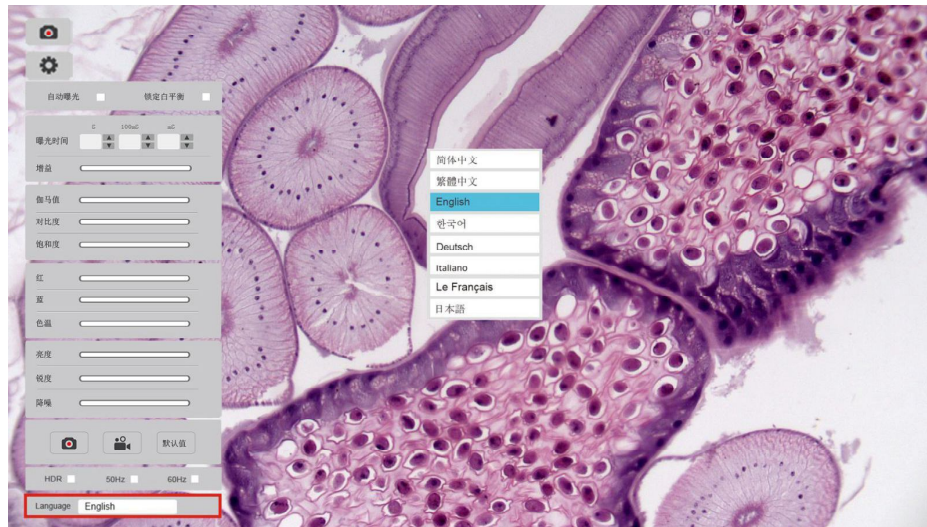

T.N

T - chrome M

600 萬像素量測型 HDMI 顯微相機

內置專業的數字化圖像測量系統

新增 8 種語言自由切換功能

可進行包括英語，中文簡體，中文繁體，德語，意大利語，法語，韓語以及日語在內的 8 種本土語言的自由切換。

高效測量工具，微米級精準測量

配置了自由線，矩形，圓形，多邊形，點線距，同心圓，雙圓，角度等多種測量工具，可實現點線距，角度，長度，周長，面積等微米級的精準測量，數據可精確到 1/100 微米，再微小的細胞也能輕鬆實現準確測量。

多樣化的測量應用

除微米外，還支持毫米，厘米兩個不同量級長度單位的測量，能充分滿足用戶不同場景下的多樣化測量需求，為用戶工作所需的量化分析提供直觀可靠的數據支撐。

便利的測量數據管理

可實現 EXCEL 表格，TXT 文本兩種測量數據輸出方式，數據管理更便捷高效。

30 幀/秒高速影像

1920x1080 分辨率可以實現 30 幀/秒的無壓縮數據傳輸，是非常具有速度優勢的 USB2.0 科學相機。

出色的螢光成像

可自動獲取影像信息，自動曝光模式下也能提供理想的白平衡，飽和度效果，無論明場還是暗場，幾乎無需手動調節技能獲得驚豔的圖像。

內置滑鼠控制攝影機

可透過 HDMI 線與顯示器直接連接，操作便捷；與傳統 USB 攝影機相比，圖像傳輸效率提高了 4 倍！

只有兩個按鈕的軟體

方便到其實你一個點擊都可以不要做。啟始畫面只有兩個按鈕，一個拍照，一個進入設定模式。簡單得和智能手機 iPhone 一樣。

ROI 功能放大看細節

在螢幕右面有一列圖像操作鈕，可以翻轉，旋轉圖像。

ROI 放大功能能幫你放大圖像，看清細節。

圖像對比功能

進入設置後，可以選擇要對比的圖像，你甚至可以移動圖像的位置，選擇 ROI 區域和動態圖像進行對比。

採用全新 CMOS 圖像傳感器。能夠更加清晰地呈現被攝物細節，為您提供更卓越的圖像品質，可瀏覽所拍攝像片。

明頂科技有限公司

高雄市鼓山區中華一路 79 號

TEL. 07- 5526160 FAX. 07- 5866000