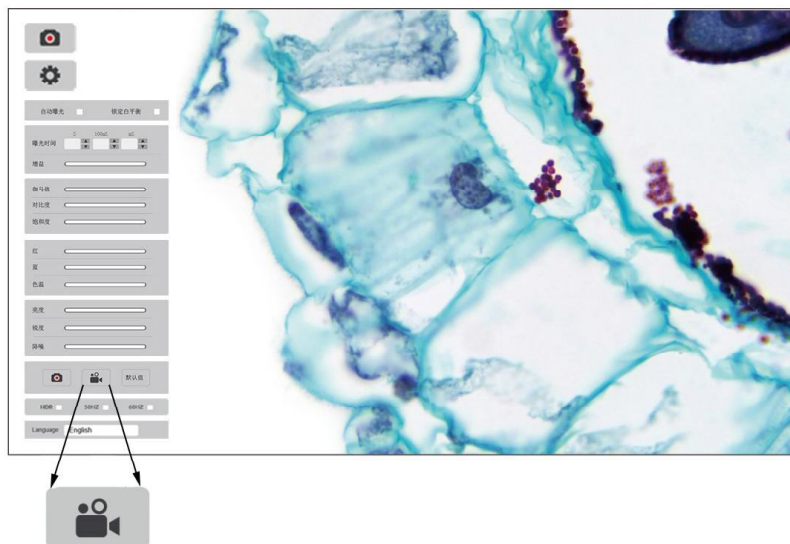

擁有高信噪比的傳感器，可實現長達 10 秒的曝光設置，輕鬆捕獲出色的螢光圖像。

3D 降噪功能

強大的 3D 降噪功能，能有效減少曝光時間延長增加的噪聲，讓畫面保持乾淨清晰，畫質更非凡。

1080P 錄影

點擊按鈕就可以拍攝 1080P 30fps 的錄影。錄影文檔存儲在高速 SD 卡中，你還可以直接回播它。

簡易的操作

啟動畫面只有兩個按鈕，一個拍照，一個進入設置菜單，操作簡單易上手。

高度智能化

可自動獲取影像信息，自動曝光模式下也能提供理想的白平衡，飽和度效果，無論明場還是暗場，幾乎無需手動調節技能獲得驚豔的圖像。

內置滑鼠控制攝影機

可透過 HDMI 線與顯示器直接連接，操作便捷；與傳統 USB 攝影機相比，圖像傳輸效率提高了 4 倍！

只有兩個按鈕的軟體

方便到其實你一個點擊都可以不要做。啟始畫面只有兩個按鈕，一個拍照，一個進入設定模式。簡單得和智能手機 iPhone 一樣。

ROI 功能放大看細節

在螢幕右面有一列圖像操作鈕，可以翻轉，旋轉圖像。

ROI 放大功能能幫你放大圖像，看清細節。

圖像對比功能

進入設置後，可以選擇要對比的圖像，你甚至可以移動圖像的位置，選擇 ROI 區域和動態圖像進行對比。

採用全新 CMOS 圖像傳感器。能夠更加清晰地呈現被攝物細節，為您提供更卓越的圖像品質，可瀏覽所拍攝像片。

明頂科技有限公司

高雄市鼓山區中華一路 79 號

TEL. 07- 5526160 FAX. 07- 5866000