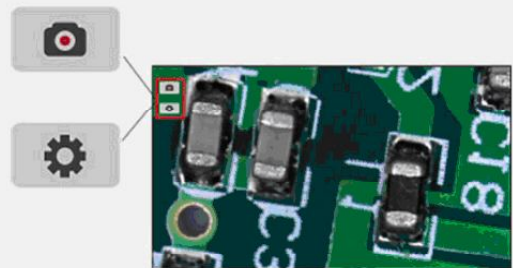

擁有高信噪比的傳感器，可實現長達 10 秒的曝光設置，輕鬆捕獲出色的螢光圖像。

3D 降噪功能

強大的 3D 降噪功能，能有效減少曝光時間延長增加的噪聲，讓畫面保持乾淨清晰，畫質更非凡。

1080P 錄影

點擊按鈕就可以拍攝 1080P 30fps 的錄影。錄影文檔存儲在高速 SD 卡中，你還可以直接回播它。

簡易的操作

啟動畫面只有兩個按鈕，一個拍照，一個進入設置菜單，操作簡單易上手。

高度智能化

可自動獲取影像信息，自動曝光模式下也能提供理想的白平衡，飽和度效果，無論明場還是暗場，幾乎無需手動調節技能獲得驚豔的圖像。

內置滑鼠控制攝影機

可透過 HDMI 線與顯示器直接連接，操作便捷；與傳統 USB 攝影機相比，圖像傳輸效率提高了 4 倍！

只有兩個按鈕的軟體

方便到其實你一個點擊都可以不要做。啟始畫面只有兩個按鈕，一個拍照，一個進入設定模式。簡單得和智能手機 iPhone 一樣。

ROI 功能放大看細節

在螢幕右面有一列圖像操作鈕，可以翻轉，旋轉圖像。

ROI 放大功能能幫你放大圖像，看清細節。

圖像對比功能

進入設置後，可以選擇要對比的圖像，你甚至可以移動圖像的位置，選擇 ROI 區域和動態圖像進行對比。

採用全新 CMOS 圖像傳感器。能夠更加清晰地呈現被攝物細節，為您提供更卓越的圖像品質，可瀏覽所拍攝像片。

明頂科技有限公司

高雄市鼓山區中華一路 79 號

TEL. 07- 5526160 FAX. 07- 5866000